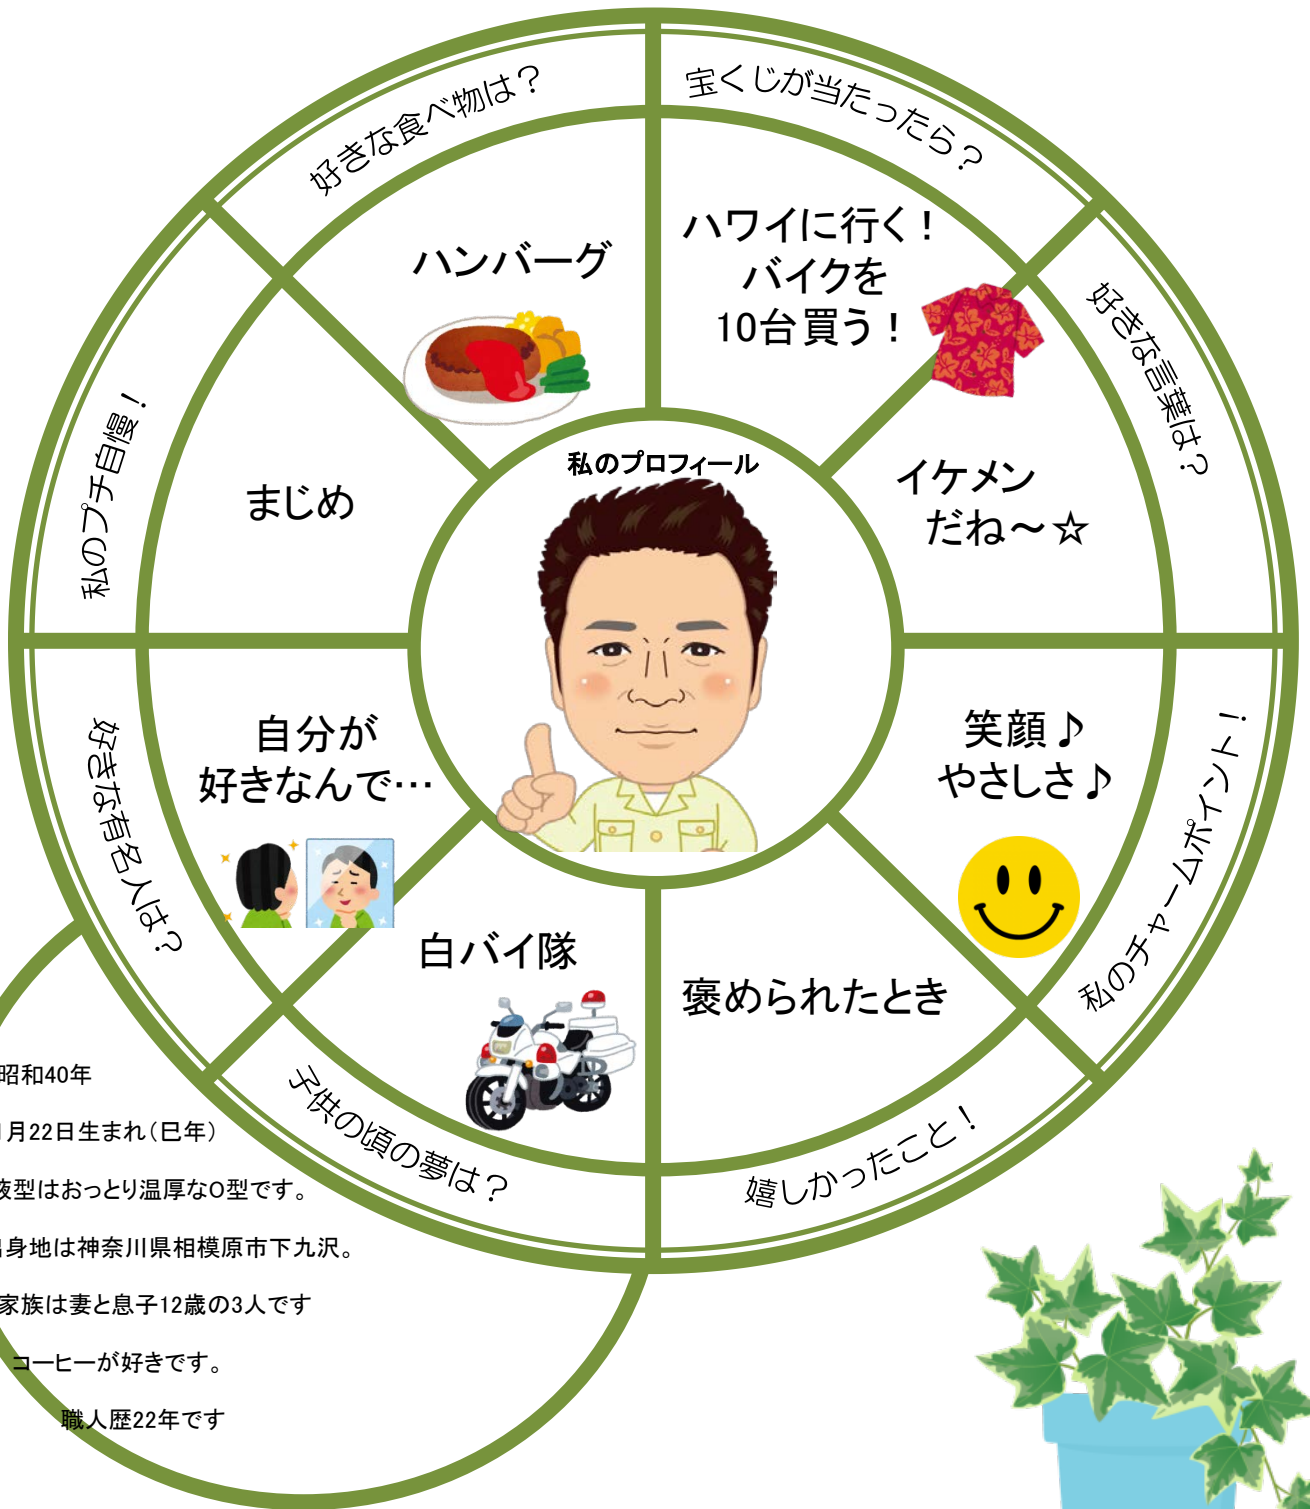

ささき つよし
『佐々木 剛』と申します

昭和40年
11月22日生まれ(巳年)
血液型はおっとり温厚なO型です。
出身地は神奈川県相模原市下九沢。
家族は妻と息子12歳の3人です
コーヒーが好きです。
職人歴22年です