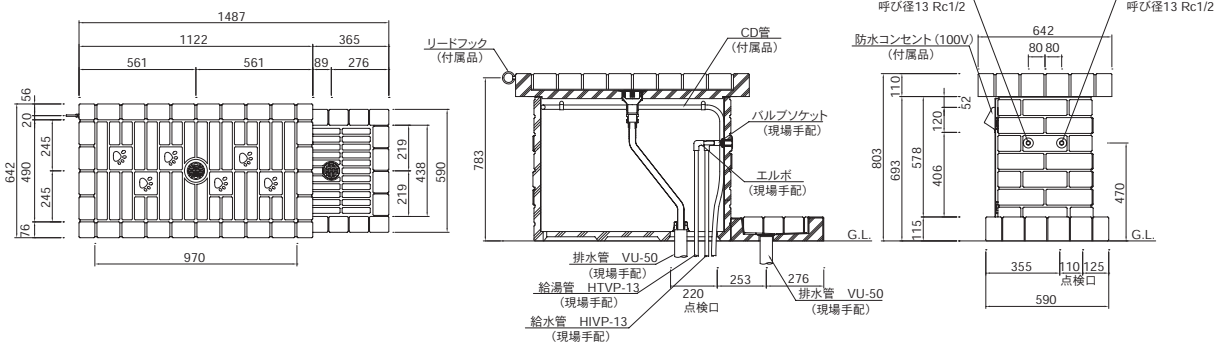

塗装仕上コンクリート製品

資格者施工 CAD 取説

■スタンドタイプ本体 ●MX
※写真の水栓金具はメタルタイプに変更しています。

■スタンドタイプ本体 ●BY ■水栓金具 PF-S9-M ■スクエアパン ●BY

■スタンドタイプ本体 ●TB ■水栓金具 PF-S4-M ■スクエアパン ●TB

SIZE (サイズ)

SPEC (価格表)

この価格表に表示される価格(単位:円)は、「総額表示義務に関する消費税法の特例」に基づき、すべて消費税抜きの価格です。別途消費税がかかりますのでご了承ください。

製品名称	種類	規格名称	寸法(W×D×H)	重量(kg/個)	カラー	価格(税抜価格)¥	備考
シャワープレイス スタンドタイプ	本体	PF-SP-3	1122×642×803	本体: 92 天板: 50	BY・TB・MX	220,000	塗装仕上 コンクリート製
	スクエアパン	OPB-RS-PB	590×446×115	23		26,000	
	ツールハンガー	ODF-TH-1	400×65×140	2		19,000	